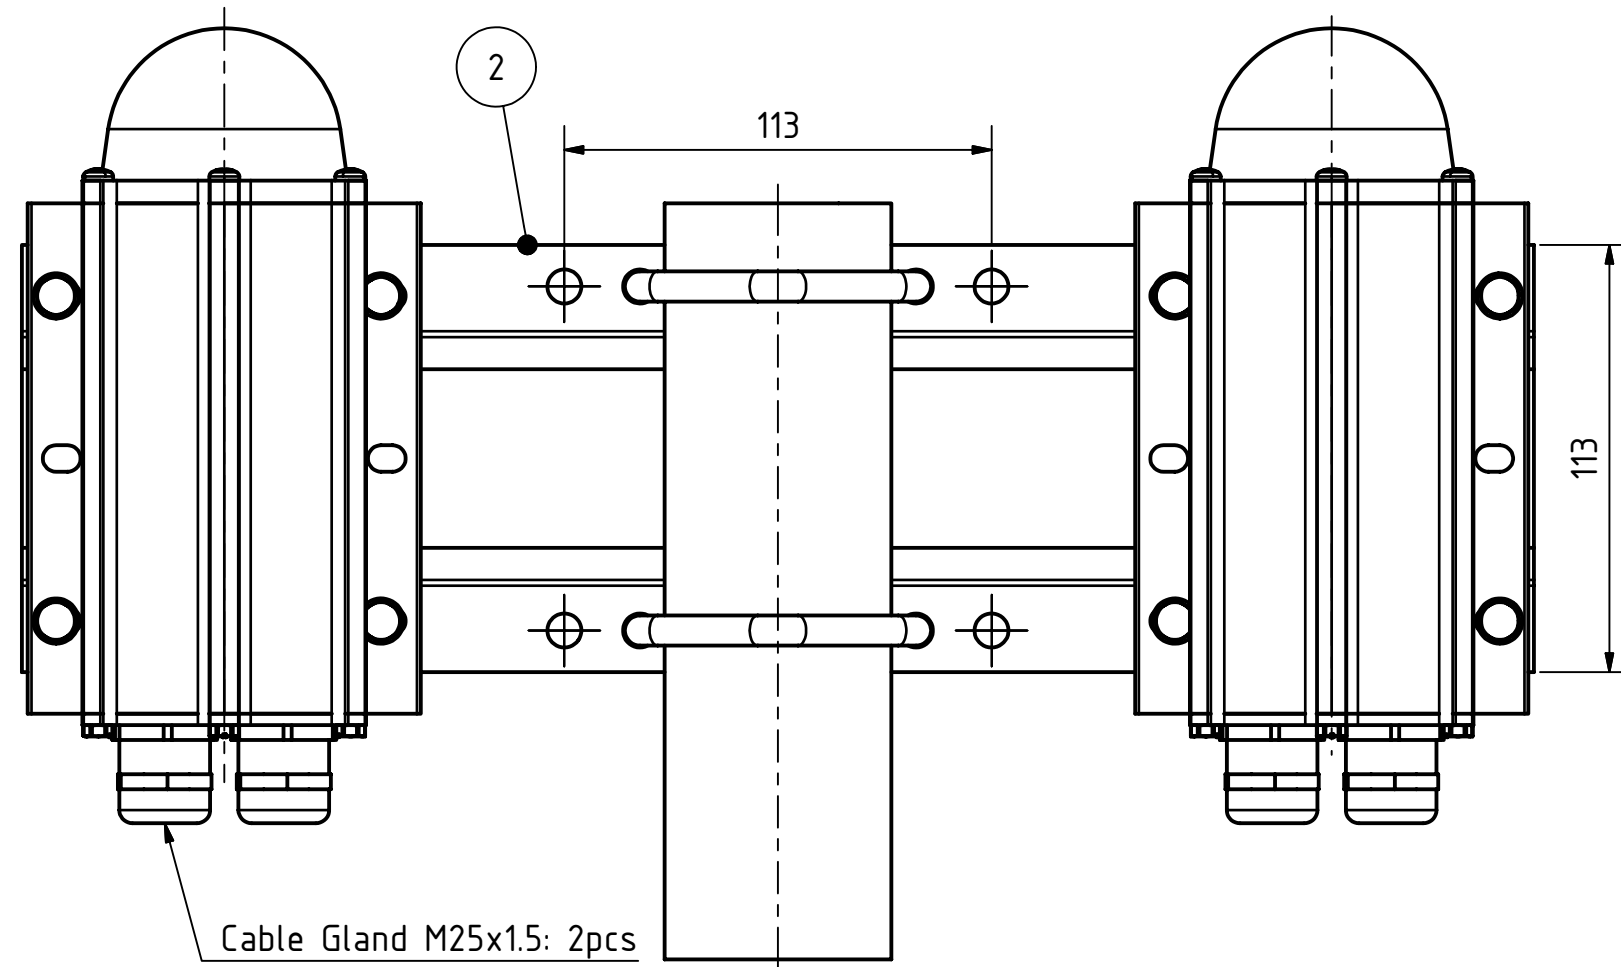

MOUNTING SET ORDER CODE: OBELUX MS-DEV60

MS = Mounting Set
 DEV60 = Double Vertical light with M8 U-bolt

BILL OF MATERIAL

ITEM	QTY	PART NUMBER	DESCRIPTION	MATERIAL
2	1	A1001000	BRACKET	Aluminum, Anodized
3	2	X000118	U-BOLT M8	AISI 316
4	8	X000139	WASHER	Type AISI 316
5	8	X001132	HEX BOLT M6x30	Type AISI 316
6	16	X001005	HEX NUT M6	Type AISI 316
7	8	X000131	HEX NUT M8	Type AISI 316

OBELUX MS-DEV60
 TUPLAVALO ASENNUSSARJA PYSTYPUTKEEN
 DOUBLE LIGHT MOUNTING SET FOR VERTICAL PIPE

VANHA OLD NO	-	UHISI NEW NO	-
A3		A1000990	