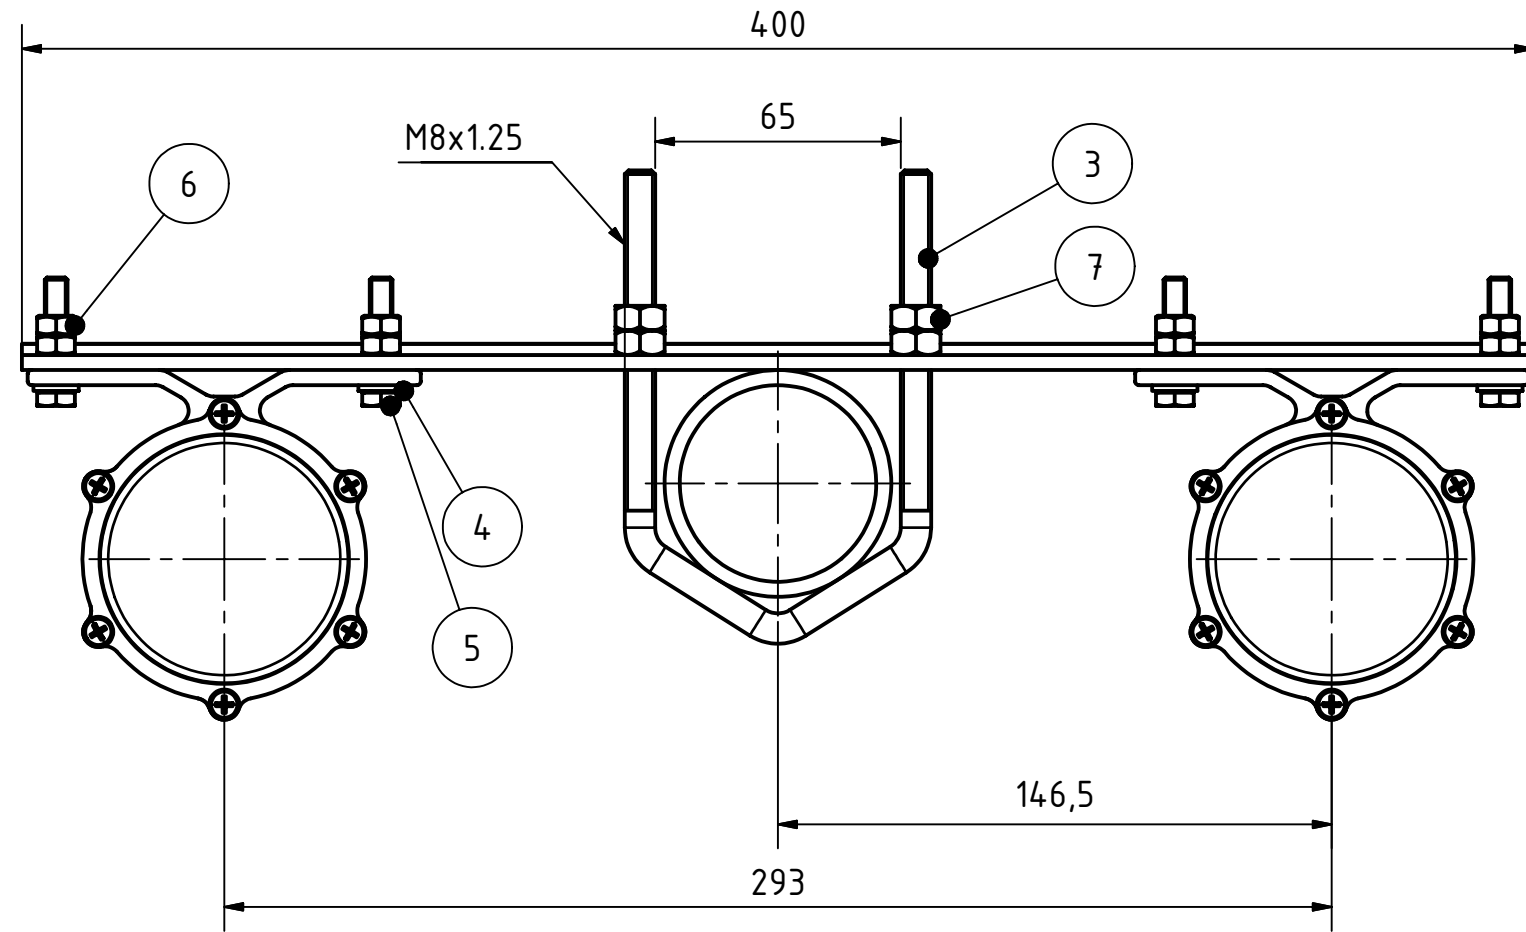

MOUNTING SET ORDER CODE: OBELUX MS-DEV60

MS = Mounting Set
 DEV60 = Double Vertical light with M8 U-bolt

BILL OF MATERIAL

ITEM	QTY	PART NUMBER	DESCRIPTION	MATERIAL
2	1	A1001000	BRACKET	Aluminum, Anodized
3	2	X000118	U-BOLT M8	AISI 316
4	8	X000139	WASHER	Type AISI 316
5	8	X001132	HEX BOLT M6x30	Type AISI 316
6	16	X001005	HEX NUT M6	Type AISI 316
7	8	X000131	HEX NUT M8	Type AISI 316

OBELUX MS-DEV60
 TUPLAVALO ASENNUSSARJA PYSTYPUTKEEN
 DOUBLE LIGHT MOUNTING SET FOR VERTICAL PIPE

VANHA OLD NO	-	UHISI NEW NO	-
A3		A1000990	