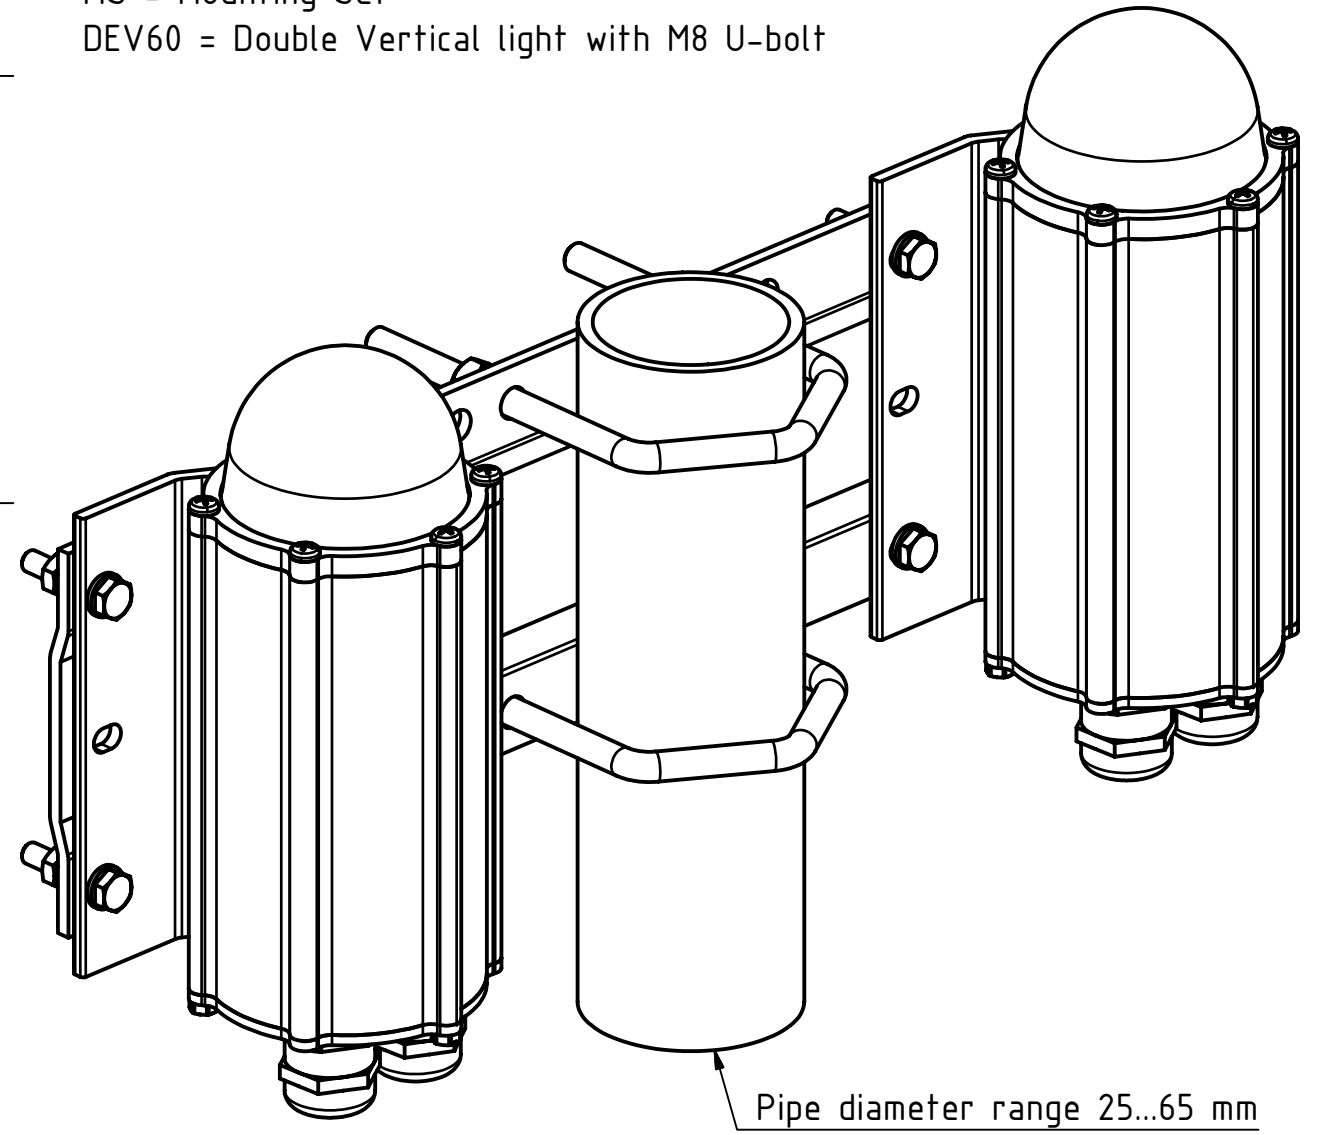

MOUNTING SET ORDER CODE: OBELUX MS-DEV60

MS = Mounting Set
 DEV60 = Double Vertical light with M8 U-bolt

BILL OF MATERIAL

ITEM	QTY	PART NUMBER	DESCRIPTION	MATERIAL
2	1	A1001000	BRACKET	Aluminum, Anodized
3	2	X000118	U-BOLT M8	AISI 316
4	8	X000139	WASHER	Type AISI 316
5	8	X001132	HEX BOLT M6x30	Type AISI 316
6	16	X001005	HEX NUT M6	Type AISI 316
7	8	X000131	HEX NUT M8	Type AISI 316

OBELUX MS-DEV60
 TUPLAVALO ASENNUSSARJA PYSTYPUTKEEN
 DOUBLE LIGHT MOUNTING SET FOR VERTICAL PIPE

VANHA OLD NO	-	UHISI NEW NO	-
A3		A1000990	